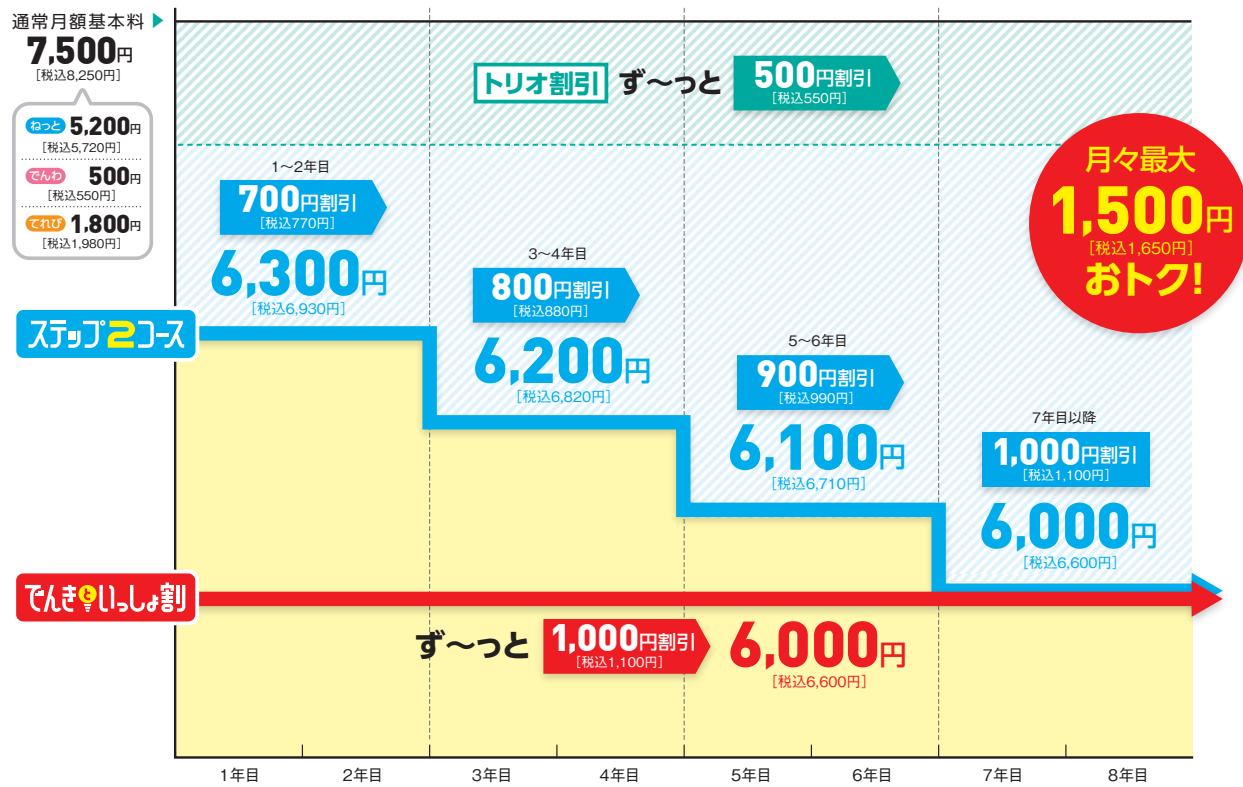

NEW! **でんきいっしょ割** 「でんきいっしょ割コース」適用月額基本料金(2年契約)

メニュー		通常料金	基本料金	
			1年目~ (2ヶ月目以降)	
「でんきいっしょ割コース」適用時				
光ねっと	戸建て	5,200円 [税込5,720円]	4,200円 [税込4,620円]	
光でんわ セット	戸建て	5,700円 [税込6,270円]	4,700円 [税込5,170円]	
「でんきいっしょ割コース」+「トリオ割引」適用時				
光トリオ (戸建て)	ベーシックチャンネル	7,500円 [税込8,250円]	6,000円 [税込6,600円]	
メニュー		通常料金	1年目~ (2ヶ月目以降)	
「でんきいっしょ割コース」適用時				
光ねっと	集合住宅	4,000円 [税込4,400円]	3,200円 [税込3,520円]	
光でんわ セット	集合住宅	4,500円 [税込4,950円]	3,700円 [税込4,070円]	

NEW! **ステップ2コース** 「ステップ2コース」適用月額基本料金(2年契約)

メニュー		通常料金	基本料金			
			1~2年目 (2~24ヶ月目)	3~4年目 (25~48ヶ月目)	5~6年目 (49~72ヶ月目)	7年目以降 (73ヶ月目以降)
「でんきいっしょ割コース」適用時						
光ねっと	戸建て	5,200円 [税込5,720円]	4,500円 [税込4,950円]	4,400円 [税込4,840円]	4,300円 [税込4,730円]	4,200円 [税込4,620円]
光でんわ セット	戸建て	5,700円 [税込6,270円]	5,000円 [税込5,500円]	4,900円 [税込5,390円]	4,800円 [税込5,280円]	4,700円 [税込5,170円]
「ステップ2コース」+「トリオ割引」適用時						
光トリオ (戸建て)	ベーシックチャンネル	7,500円 [税込8,250円]	6,300円 [税込6,930円]	6,200円 [税込6,820円]	6,100円 [税込6,710円]	6,000円 [税込6,600円]
メニュー		通常料金	1~4年目 (2~48ヶ月目)		5年目以降 (49ヶ月目以降)	
「ステップ2コース」適用時						
光ねっと	集合住宅	4,000円 [税込4,400円]	3,400円 [税込3,740円]		3,280円 [税込3,608円]	
光でんわ セット	集合住宅	4,500円 [税込4,950円]	3,900円 [税込4,290円]		3,780円 [税込4,158円]	

■月額基本料イメージ(「光トリオ」の場合) **ねっと** + **でんわ** + **てれび**

フラットコース 「フラットコース」適用月額基本料金(auスマートバリューご利用の方)

メニュー		通常料金	基本料金	
			1年目~ (2ヶ月目以降)	
「フラットコース」適用時				
光でんわ セット	戸建て	5,700円 [税込6,270円]	5,400円 [税込5,940円]	
	集合住宅	4,500円 [税込4,950円]	4,200円 [税込4,620円]	
「フラットコース」+「トリオ割引」適用時				
光トリオ (戸建て)	ベーシックチャンネル	7,500円 [税込8,250円]	6,700円 [税込7,370円]	