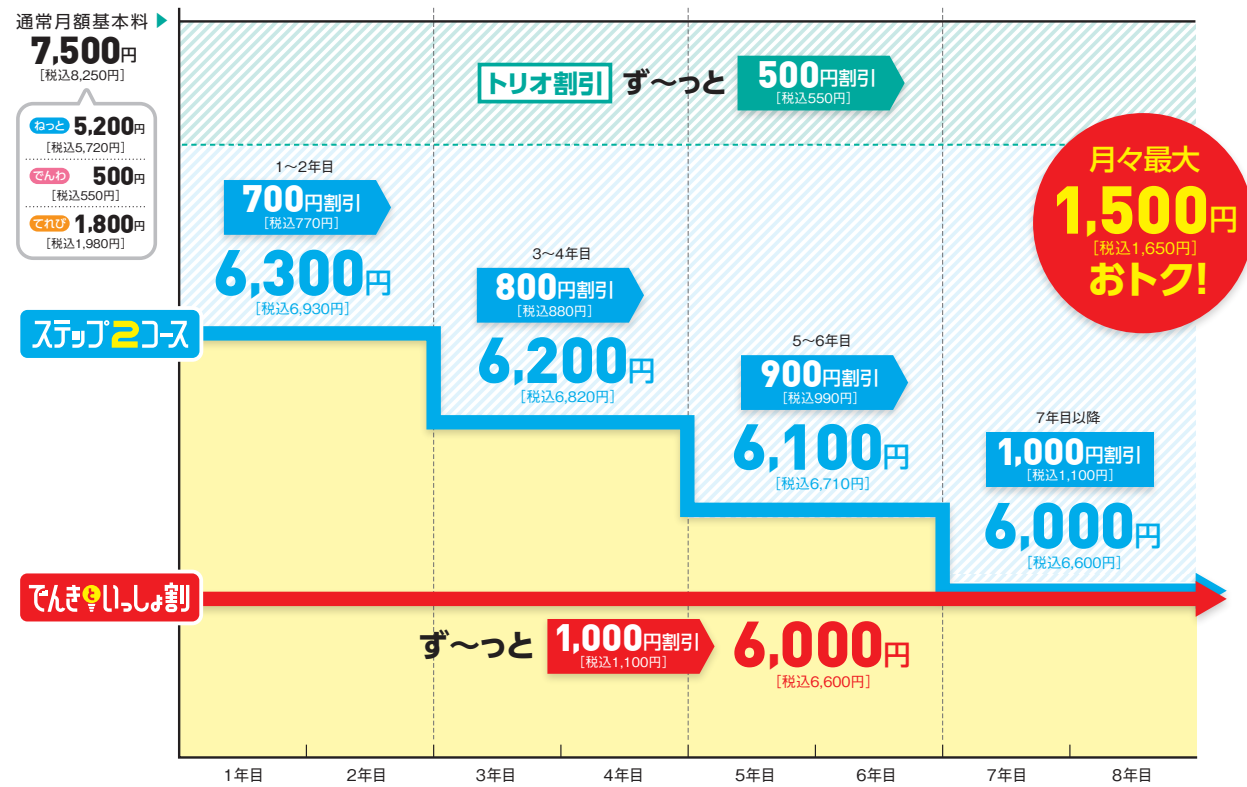

NEW! **でんきいっしょ割** 「でんきいっしょ割コース」適用月額基本料金(2年契約)

メニュー		通常料金	基本料金	
			1年目～(2ヶ月目以降)	
「でんきいっしょ割コース」適用時				
光ねっと	戸建て	5,200円 [税込5,720円]	4,200円 [税込4,620円]	
光でんわセット	戸建て	5,700円 [税込6,270円]	4,700円 [税込5,170円]	
「でんきいっしょ割コース」+「トリオ割引」適用時				
光トリオ(戸建て)	ベーシックチャンネル	7,500円 [税込8,250円]	6,000円 [税込6,600円]	
「でんきいっしょ割コース」適用時				
光ねっと	集合住宅	4,000円 [税込4,400円]	3,200円 [税込3,520円]	
光でんわセット	集合住宅	4,500円 [税込4,950円]	3,700円 [税込4,070円]	

NEW! **ステップ2コース** 「ステップ2コース」適用月額基本料金(2年契約)

メニュー		通常料金	基本料金			
			1～2年目(2～24ヶ月目)	3～4年目(25～48ヶ月目)	5～6年目(49～72ヶ月目)	7年目以降(73ヶ月目以降)
「でんきいっしょ割コース」適用時						
光ねっと	戸建て	5,200円 [税込5,720円]	4,500円 [税込4,950円]	4,400円 [税込4,840円]	4,300円 [税込4,730円]	4,200円 [税込4,620円]
光でんわセット	戸建て	5,700円 [税込6,270円]	5,000円 [税込5,500円]	4,900円 [税込5,390円]	4,800円 [税込5,280円]	4,700円 [税込5,170円]
「ステップ2コース」+「トリオ割引」適用時						
光トリオ(戸建て)	ベーシックチャンネル	7,500円 [税込8,250円]	6,300円 [税込6,930円]	6,200円 [税込6,820円]	6,100円 [税込6,710円]	6,000円 [税込6,600円]
「ステップ2コース」適用時						
光ねっと	集合住宅	4,000円 [税込4,400円]	3,400円 [税込3,740円]		3,280円 [税込3,608円]	
光でんわセット	集合住宅	4,500円 [税込4,950円]	3,900円 [税込4,290円]		3,780円 [税込4,158円]	

■月額基本料イメージ(「光トリオ」の場合) **光ねっと** + **光でんわ** + **光テレビ**

トリオ割引について ●トリオ割引は、テレビ鳴門光テレビ・ピカラ鳴門光ねっと(1G)・ピカラ鳴門光でんわのサービスを、同一契約名義・同一利用場所・同一口座でご利用いただいている方に適用させていただきます。●一契約につき500円[税込550円]割引とさせていただきます。●トリオ割引は、戸建てにお住まいの方限定のサービスとなります。なお、ご契約メニュー、住宅形態、お住まいのエリアにより適用できない場合がございます。詳しくはお問い合わせください。●トリオ割引はテレビ鳴門光テレビサービスの各種割引との併用はできません。

フラットコース 「フラットコース」適用月額基本料金(auスマートバリューご利用の方)

メニュー		通常料金	基本料金	
			1年目～(2ヶ月目以降)	
「フラットコース」適用時				
光でんわセット	戸建て	5,700円 [税込6,270円]	5,400円 [税込5,940円]	
	集合住宅	4,500円 [税込4,950円]	4,200円 [税込4,620円]	
「フラットコース」+「トリオ割引」適用時				
光トリオ(戸建て)	ベーシックチャンネル	7,500円 [税込8,250円]	6,700円 [税込7,370円]	

●auスマートバリューの適用には「光ねっと」+「光でんわ」のご加入が必要となります。

NEW! **フラットでんき割** 「フラットでんき割コース」適用月額基本料金(auスマートバリューご利用の方)

メニュー		通常料金	基本料金	
			1年目～(2ヶ月目以降)	
「フラットでんき割コース」適用時				
光でんわセット	戸建て	5,700円 [税込6,270円]	5,300円 [税込5,830円]	
	集合住宅	4,500円 [税込4,950円]	4,100円 [税込4,510円]	
「フラットでんき割コース」+「トリオ割引」適用時				
光トリオ(戸建て)	ベーシックチャンネル	7,500円 [税込8,250円]	6,600円 [税込7,260円]	

●auスマートバリューの適用には「光ねっと」+「光でんわ」のご加入が必要となります。